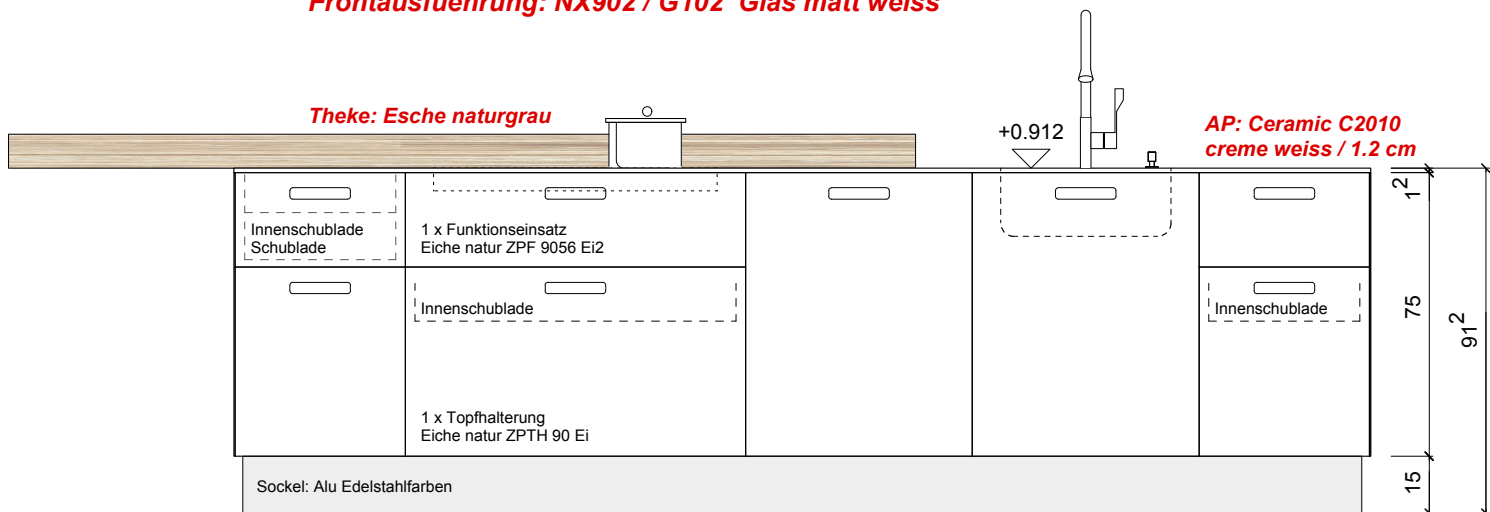

**Frontausfuehrung: NX902 / G102 Glas matt weiss**

**Theke: Esche naturgrau**

**AP: Ceramic C2010  
creme weiss / 1.2 cm**

Miele Induktions- Kochfeld  
KM 6351, flaechenbuendig

Miele G25775-60 SCVi  
Geschirrspueler

Kehricht  
**Servo-Drive**

**Ansicht B**

**Frontausfuehrung: NX902 / G102 Glas matt weiss**

**Theke: Esche naturgrau**

**AP: Ceramic C2010  
creme weiss / 1.2 cm**

U6075-15

UZ6075-15

**Ansicht C**