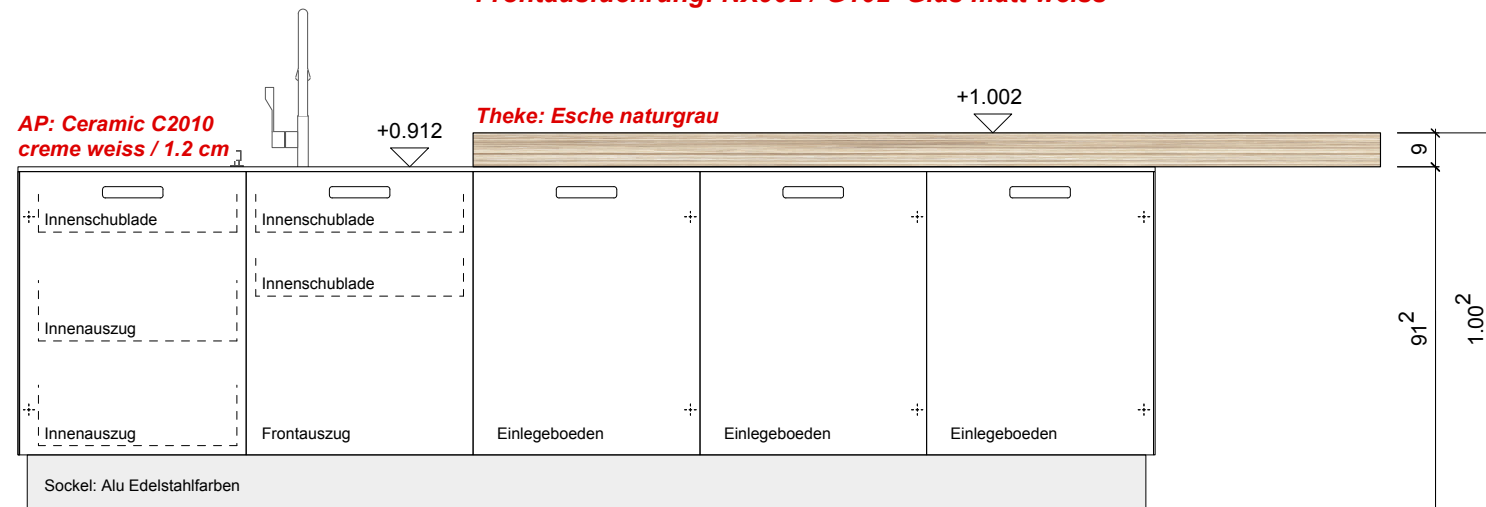

**Frontausfuehrung: NX902 / G102 Glas matt weiss**

**Theke: Esche naturgrau**

**AP: Ceramic C2010  
creme weiss / 1.2 cm**

Miele Induktions- Kochfeld  
KM 6351, flaechenbuendig

Miele G25775-60 SCVi  
Geschirrspueler

Kehricht  
**Servo-Drive**

**Ansicht B**

**Frontausfuehrung: NX902 / G102 Glas matt weiss**

**Theke: Esche naturgrau**

**AP: Ceramic C2010  
creme weiss / 1.2 cm**

U6075-15

UZ6075-15

**Ansicht C**