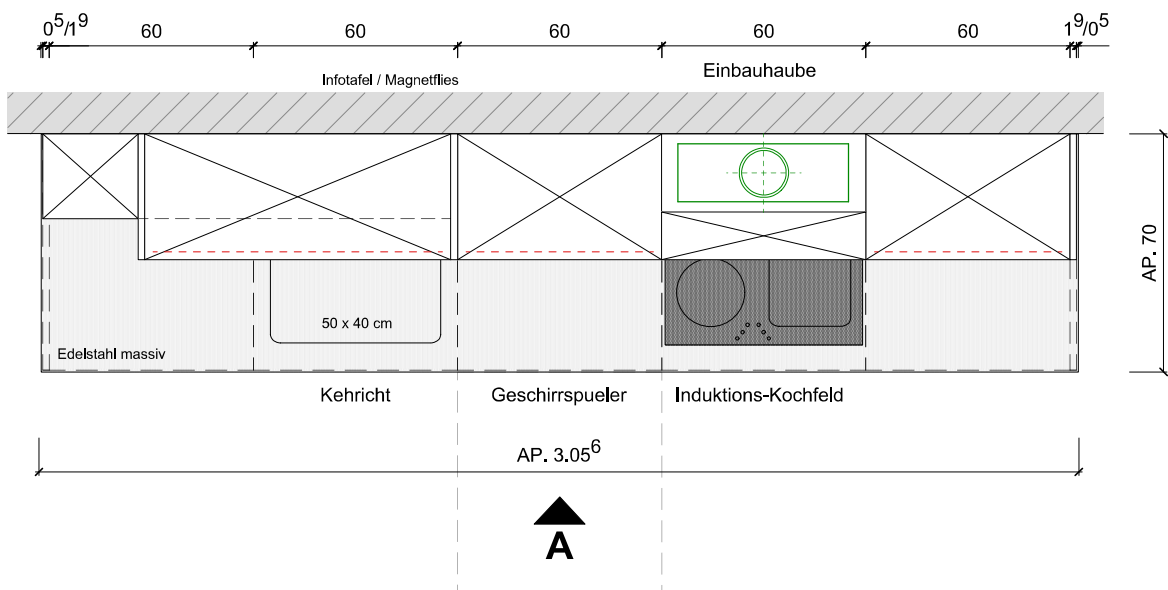

Einbauhaube
Miele DA 3566

Ansicht A / Spülen/Kochen

Grundriss Spülen/Kochen