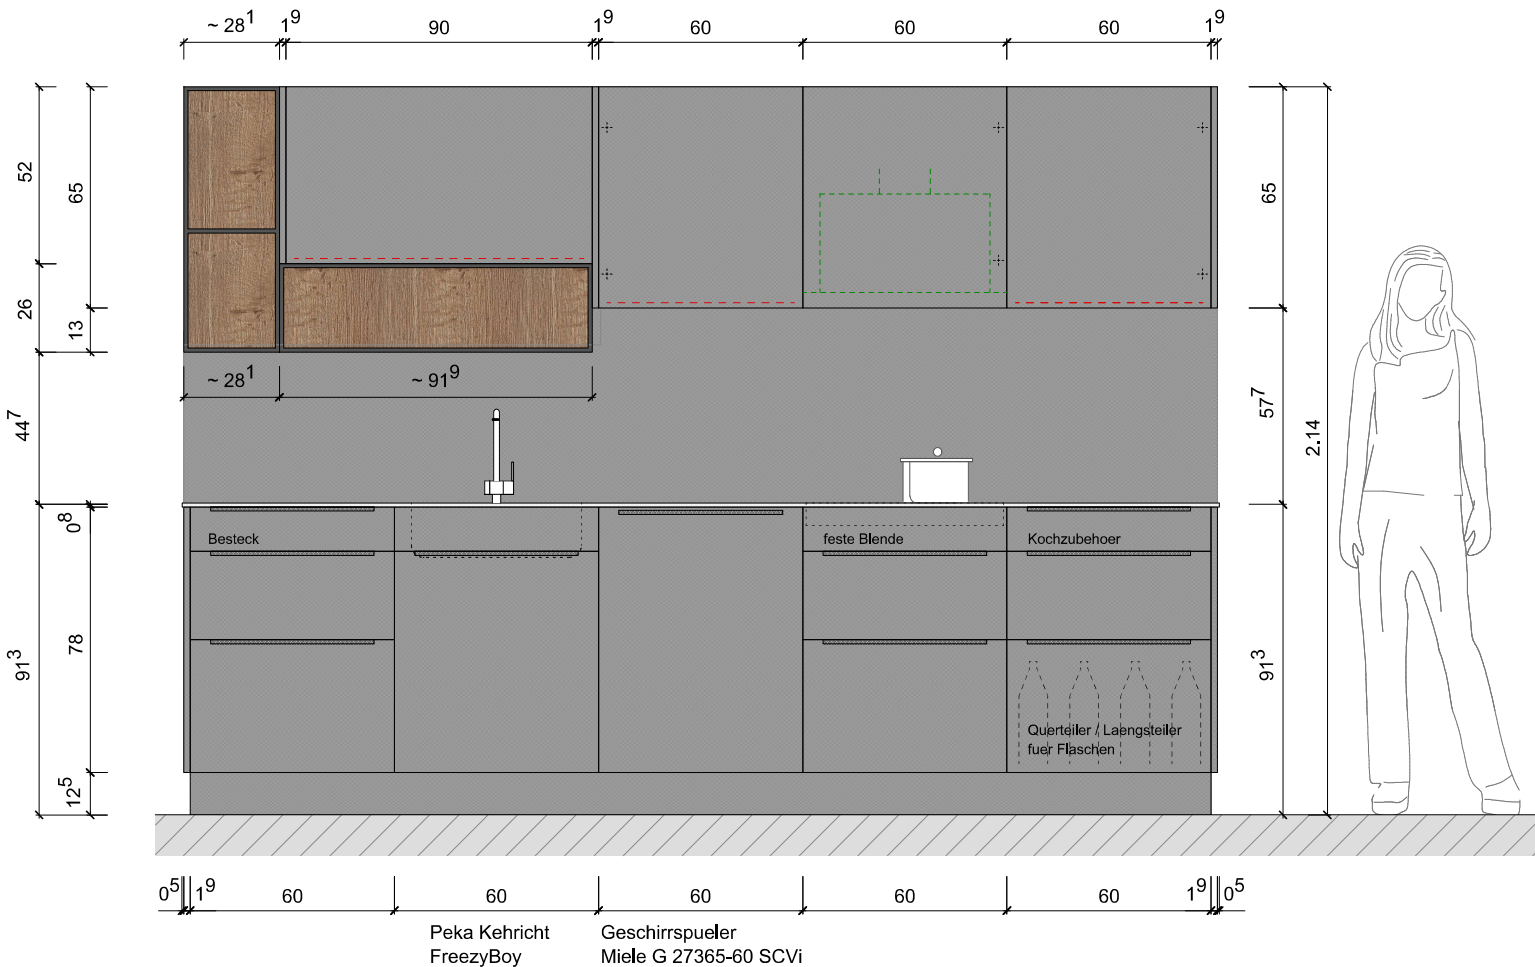

Einbauhaube
Miele DA 3566

Ansicht A / Spülen/Kochen

Grundriss Spülen/Kochen