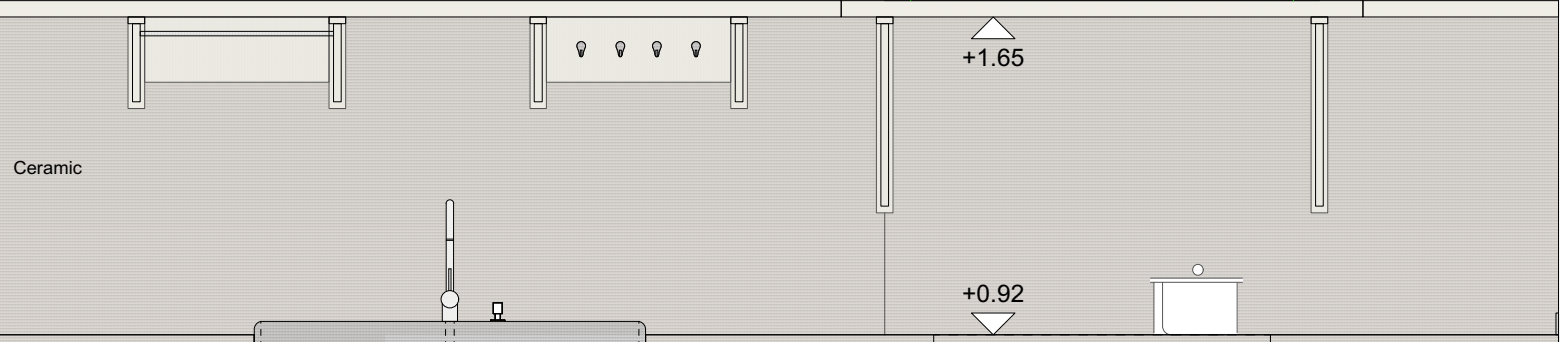

Einbauhaube/-Luefter

10 1.00 10

16
90.7
3.8
48.1
73.1
25
3.9
91.9
10

16 60 45 45 60 90 60 16

Geschirrspüler
Juno JGVX 60 62 G

Kehricht

*Unterschrank
mit Blumotion Tip-on*

Induktions-Kochfeld
Juno JKSI 80 8 R5

Schaufenster

Ansicht A