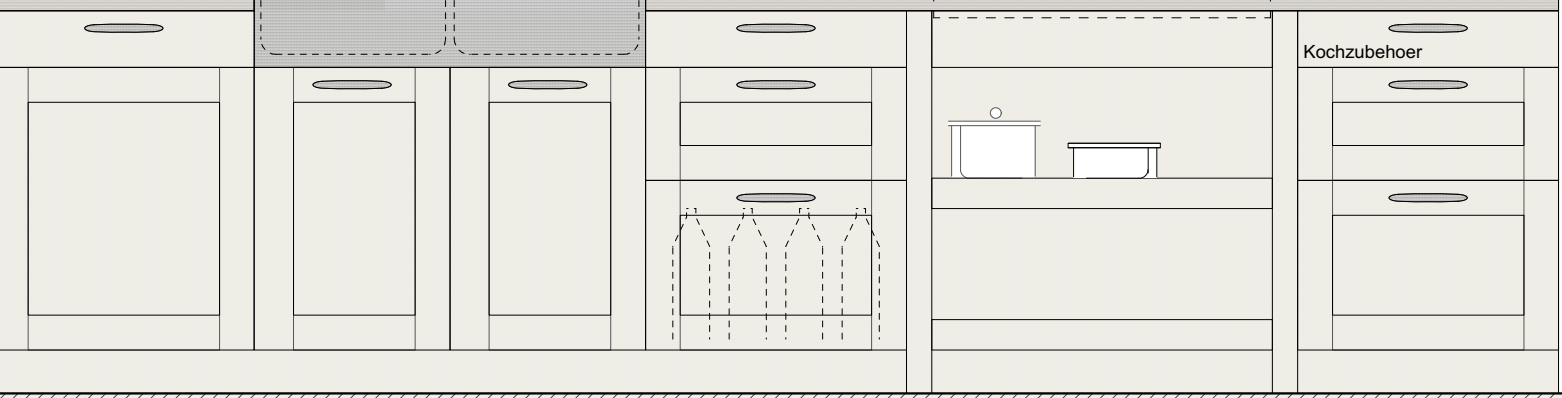

Einbauhaube/-Luefter

10 1.00 10

16
90.7
3.8
48.1
73.1
25
3.9
91.9
10

16 60 45 45 60 90 60 16

Geschirrspüler
Juno JGVX 60 62 G

Kehricht

*Unterschrank
mit Blumotion Tip-on*

Induktions-Kochfeld
Juno JKSI 80 8 R5

Schaufenster

Ansicht A