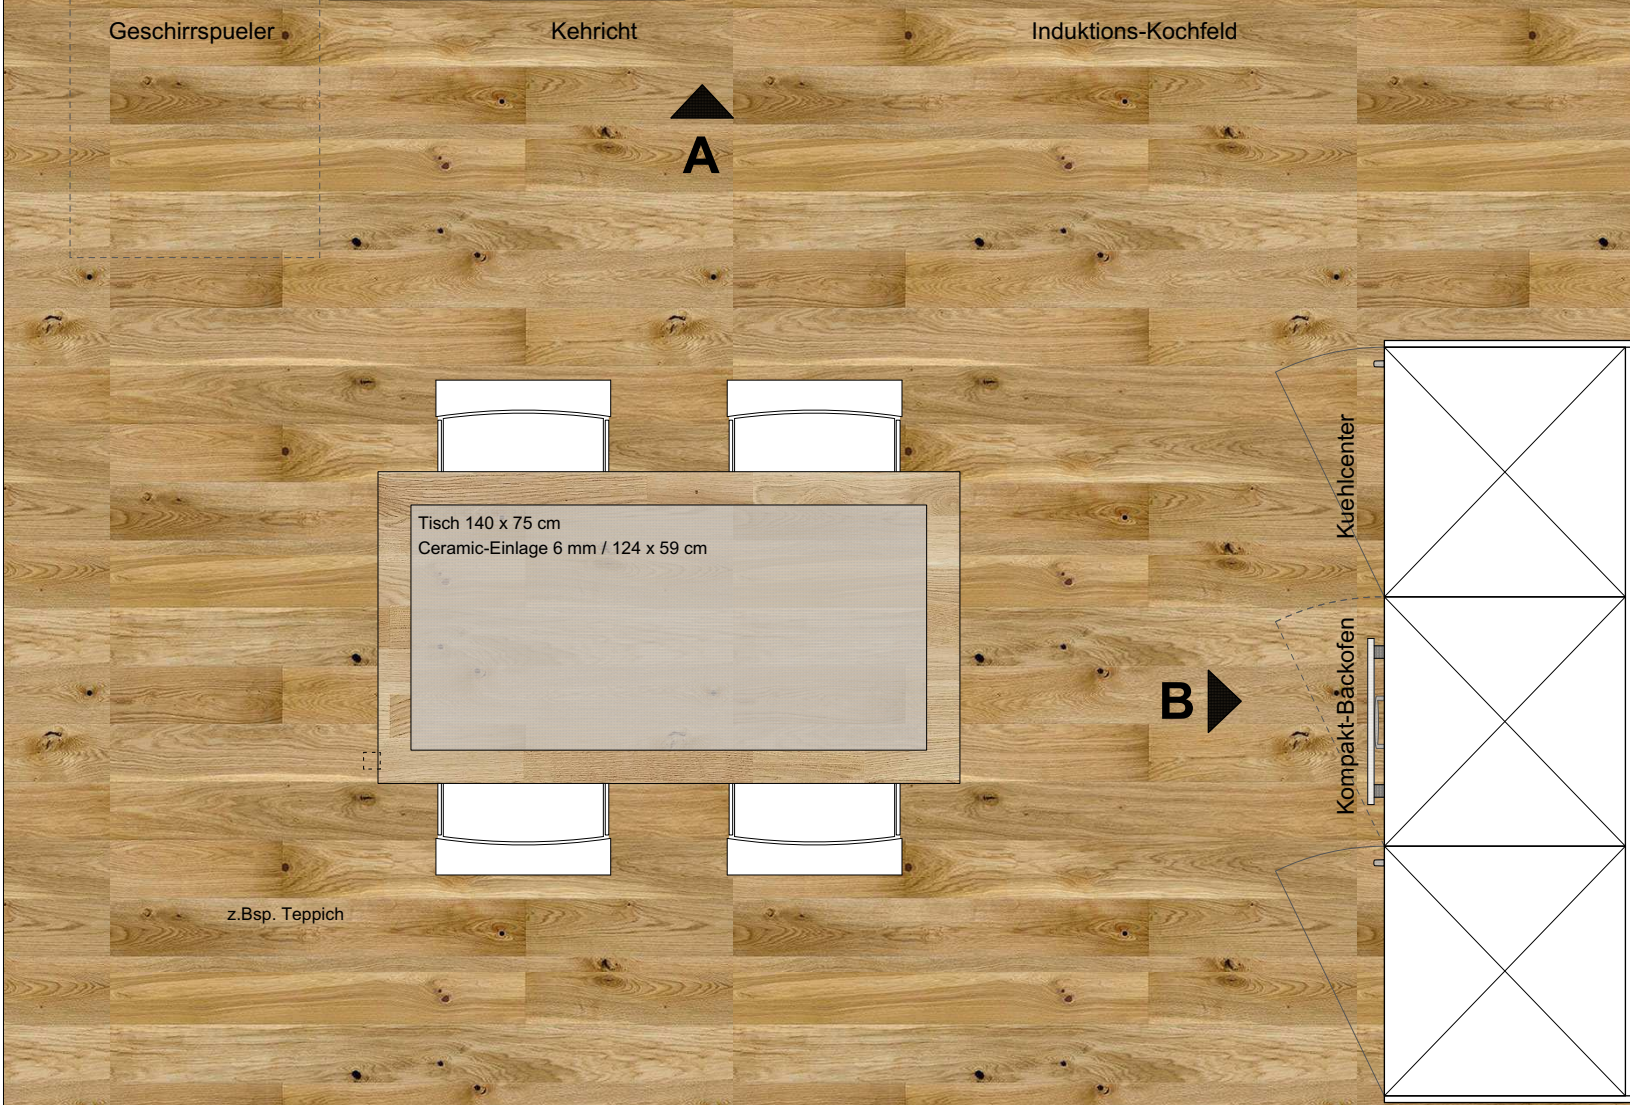

16 Total 3.60 16
MDF Nische 3609 mm Einbauhaube/-Luefter

Schaufenster

AP. 65
85
16
60
60
60
16
3.565