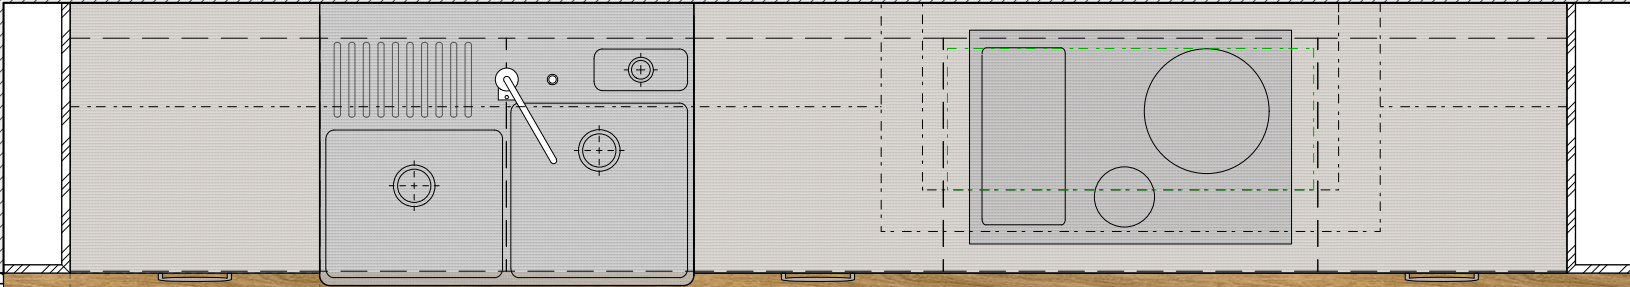

16 Total 3.60 16
MDF Nische 3609 mm Einbauhaube/-Luefter

Schaufenster

AP. 65
85
16
60
60
60
16
3.565