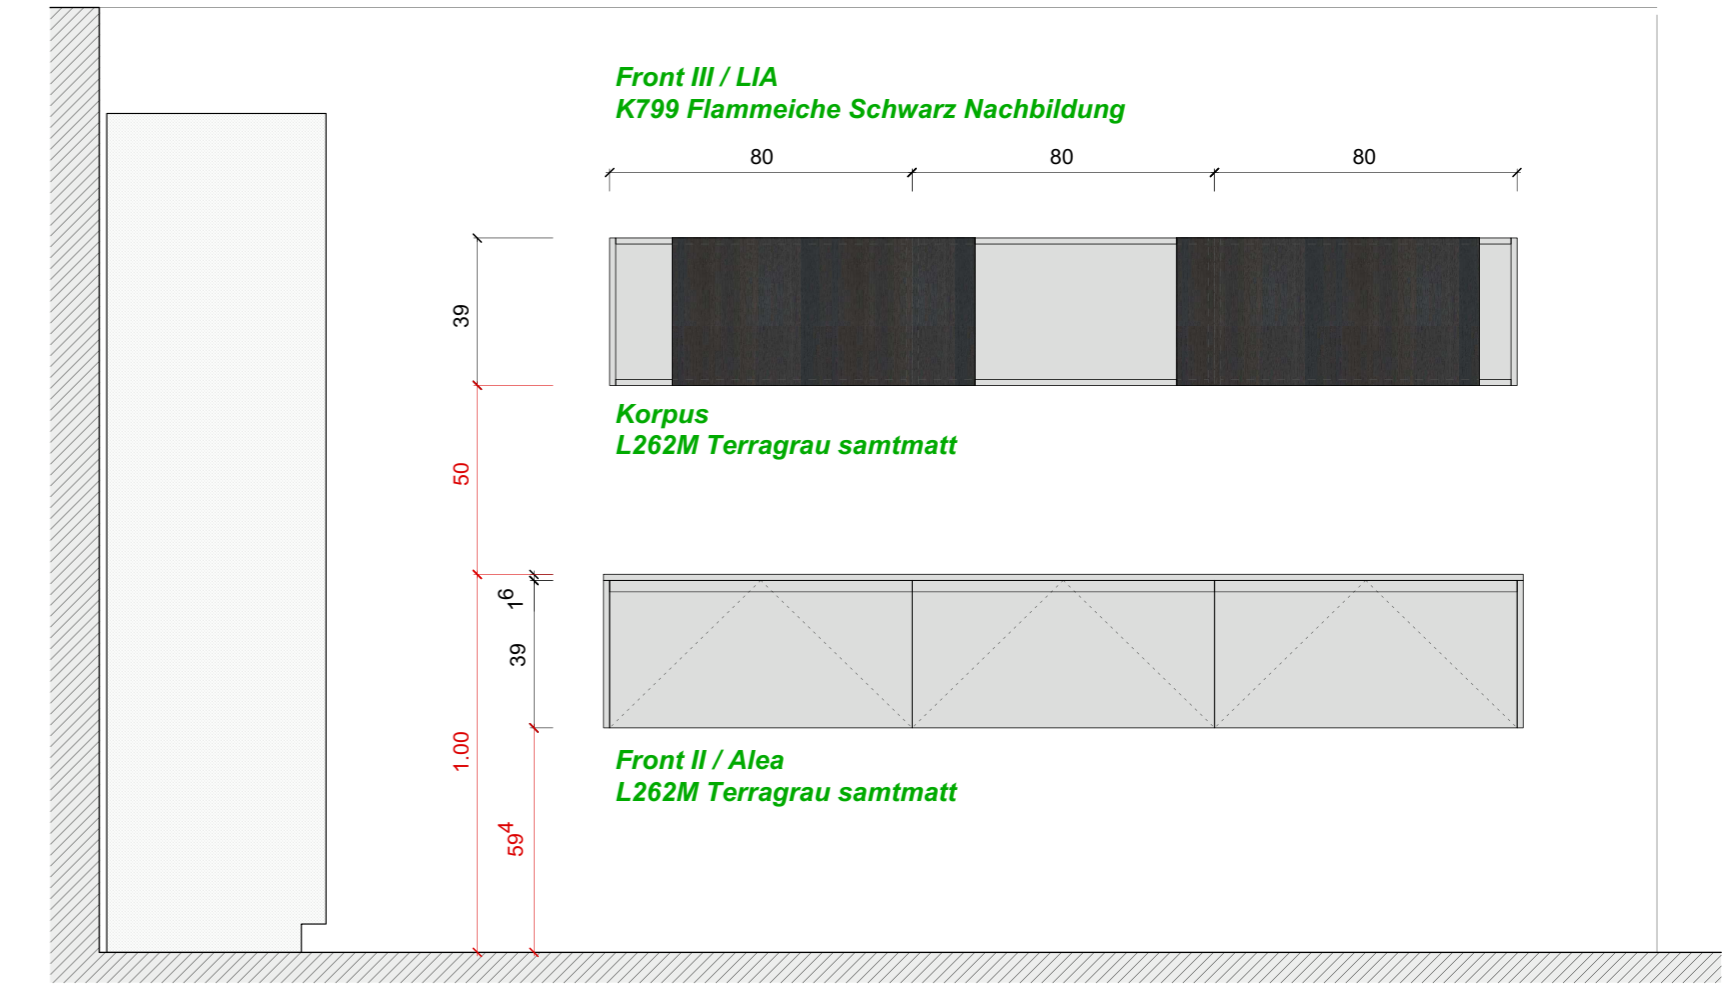

Ansicht A
 Front I / Alea
 L092M Kristallweiss samtmatt

- 0.5 | 1.6 | 30 | 60 | 60 | 60 | 60 | 1.6 | 1.6 | 60 | 60 | 60 | 10
- Vorrats-Auszug-Unterschrank NEU
- Innenschublade Innenauszüge bauseits
- Miele Geschirrspüler G 27365-60 SCVi XXL
- Kehricht bauseits Stoessel im Unterschrank
- Innenschublade Innenauszüge bauseits
- Miele Kuehlcenter K 37682 IDF, rechts
- Miele Backofen H 7460-60 BP sw Obsidianschwarz
- Miele Weinkuehlschrank KWT 6422 IG, rechts Obsidianschwarz
- Miele Waermschublade ESW 7030 Obsidianschwarz

Ansicht B
 Front II / Alea
 L262M Terragrau samtmatt

- 0.5 | 1.6 | 90 | 90 | 40 | 1.6 | 0.5
- Bora Pure PURU, flaechenbuendig Kochfeld-Abzugssystem

Ansicht C
 Front II / Alea
 L262M Terragrau samtmatt

- 0.5 | 1.6 | 60 | 1.00 | 60 | 1.6 | 0.5

Grundriss

Ansicht D

- 80 | 80 | 80
- 39
- 50
- 39 | 1.6
- 1.00
- 59.4
- 80 | 80 | 80

Ausstellung / Musterkueche Atelier Luzern		A19-2 Schueller - C5
Grundriss / Ansichten	Mst. 1:20	Format : A2
Kuechenatelier, Zuerichstrasse 37, 6004 Luzern		File : 19-2_Schueller-C5_20_04
		Datum : 11.09.2019 / ab
Zuerichstrasse 37 Postfach, 6000 Luzern 6 6004 Luzern Tel 041 410 56 56 info@kuechenatelier.ch www.kuechenatelier.ch		estermann küchenatelier ag l u z e r n