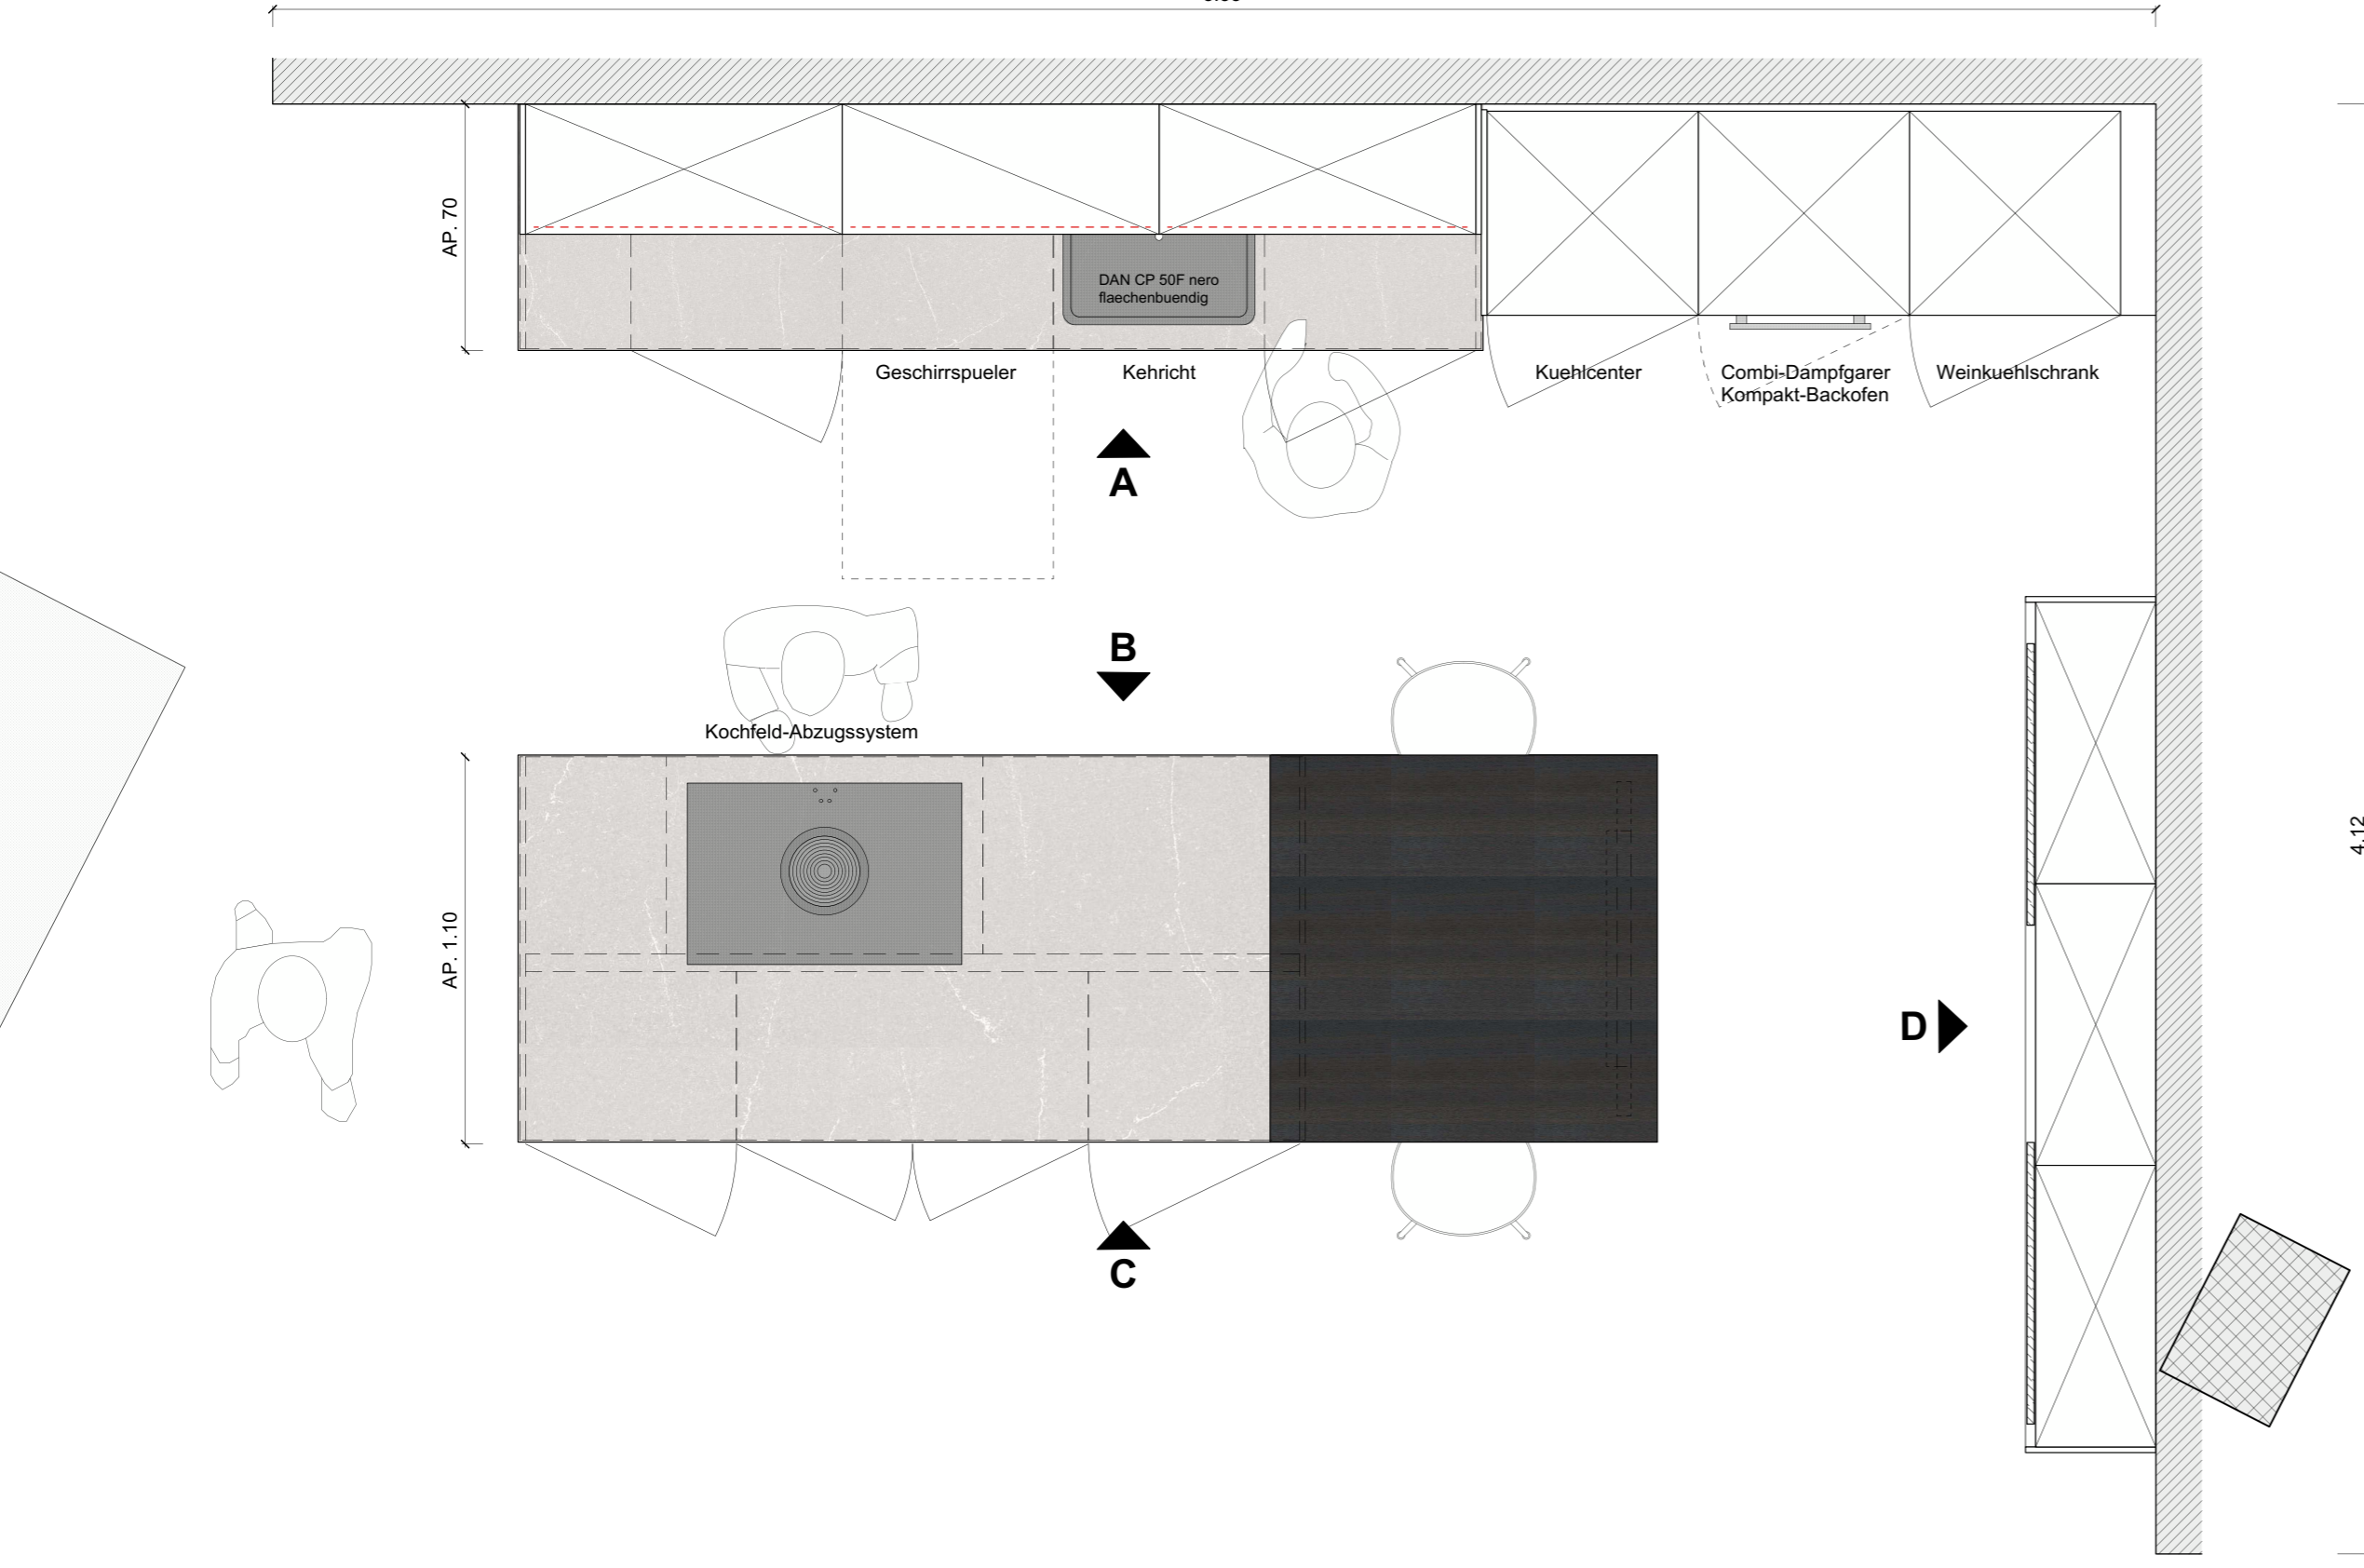

Ansicht A
 Front I / Alea
 L092M Kristallweiss samtmatt

- 0.5 | 1.6 | 30 | 60 | 60 | 60 | 60 | 1.6 | 1.6 | 60 | 60 | 60 | 10
- Vorrats-Auszug-Unterschrank NEU
- Innenschublade Innenauszüge bauseits
- Miele Geschirrspüler G 27365-60 SCVi XXL
- Kehricht bauseits Stoessel im Unterschrank
- Innenschublade Innenauszüge bauseits
- Miele Kuehlcenter K 37682 IDF, rechts
- Miele Backofen H 7460-60 BP sw Obsidianschwarz
- Miele Weinkuehlschrank KWT 6422 IG, rechts Obsidianschwarz
- Miele Waermschublade ESW 7030 Obsidianschwarz

Ansicht B
 Front II / Alea
 L262M Terragrau samtmatt

- 0.5 | 1.6 | 90 | 90 | 40 | 1.6 | 0.5
- Bora Pure PURU, flaechenbuendig Kochfeld-Abzugssystem

Ansicht C
 Front II / Alea
 L262M Terragrau samtmatt

- 0.5 | 1.6 | 60 | 1.00 | 60 | 1.6 | 0.5

Grundriss

Ansicht D

- 80 | 80 | 80
- 39
- 50
- 39 | 1.6
- 1.00
- 59.4
- 80 | 80 | 80

Ausstellung / Musterkueche Atelier Luzern		A19-2 Schueller - C5
Grundriss / Ansichten	Mst. 1:20	Format : A2
Kuechenatelier, Zuerichstrasse 37, 6004 Luzern		File : 19-2_Schueller-C5_20_04
		Datum : 11.09.2019 / ab
Zuerichstrasse 37 Postfach, 6000 Luzern 6 6004 Luzern Tel 041 410 56 56 info@kuechenatelier.ch www.kuechenatelier.ch		estermann küchenatelier ag l u z e r n