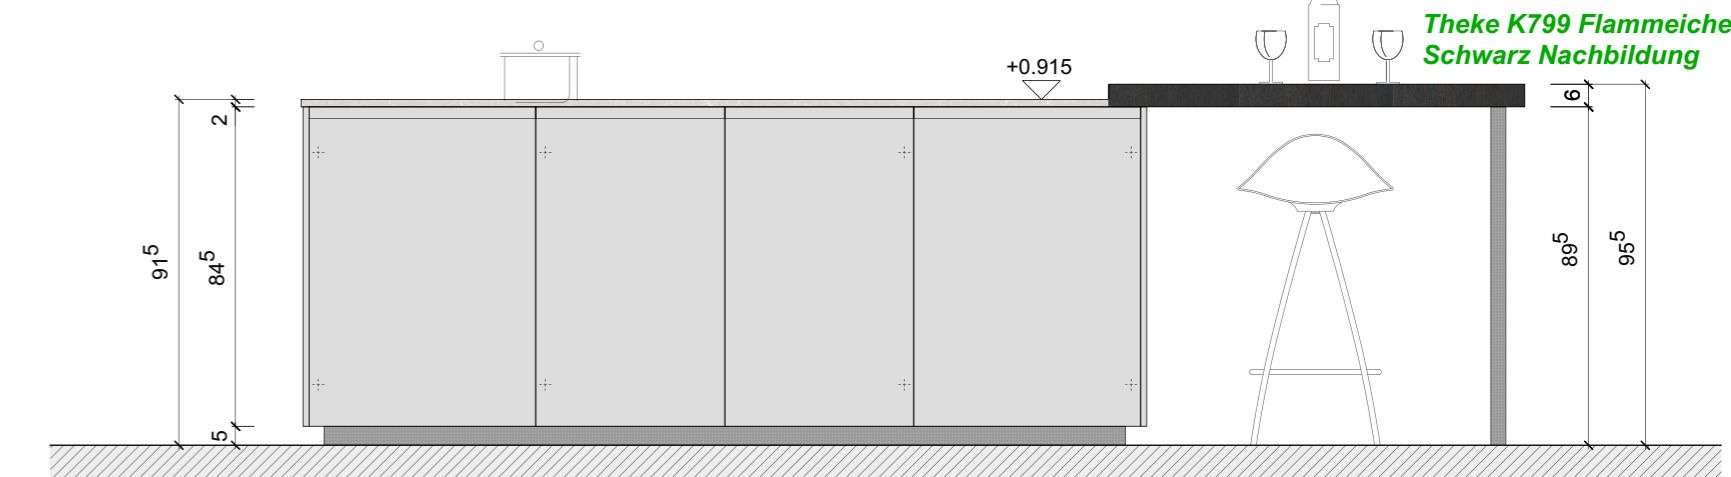

Ansicht A
 Front I / Alea
 L092M Kristallweiss samtmatt

- 0.5 | 1.6 | 30 | 60 | 60 | 60 | 60 | 1.6 | 1.6 | 60 | 60 | 60 | 10
- Vorrats-Auszug-Unterschrank NEU
- Innenschublade Innenauszüge bauseits
- Miele Geschirrspüler G 27365-60 SCVi XXL
- Kehricht bauseits Stoessel im Unterschrank
- Innenschublade Innenauszüge bauseits
- Miele Kuehlcenter K 37682 IDF, rechts
- Miele Backofen H 7460-60 BP sw Obsidianschwarz
- Miele Weinkuehlschrank KWT 6422 IG, rechts Obsidianschwarz
- Miele Waermschublade ESW 7030 Obsidianschwarz

Ansicht B
 Front II / Alea
 L262M Terragrau samtmatt

- 0.5 | 1.6 | 90 | 90 | 40 | 1.6 | 0.5
- Bora Pure PURU, flaechenbuendig Kochfeld-Abzugssystem

Ansicht C
 Front II / Alea
 L262M Terragrau samtmatt

- 0.5 | 1.6 | 60 | 1.00 | 60 | 1.6 | 0.5

Grundriss

Ansicht D

- 80 | 80 | 80
- 39
- 50
- 39 | 1.6
- 1.00
- 59.4
- 80 | 80 | 80

Ausstellung / Musterkueche Atelier Luzern		A19-2 Schueller - C5
Grundriss / Ansichten	Mst. 1:20	Format : A2
Kuechenatelier, Zuerichstrasse 37, 6004 Luzern		File : 19-2_Schueller-C5_20_04
		Datum : 11.09.2019 / ab
Zuerichstrasse 37 Postfach, 6000 Luzern 6 6004 Luzern Tel 041 410 56 56 info@kuechenatelier.ch www.kuechenatelier.ch		estermann küchenatelier ag l u z e r n