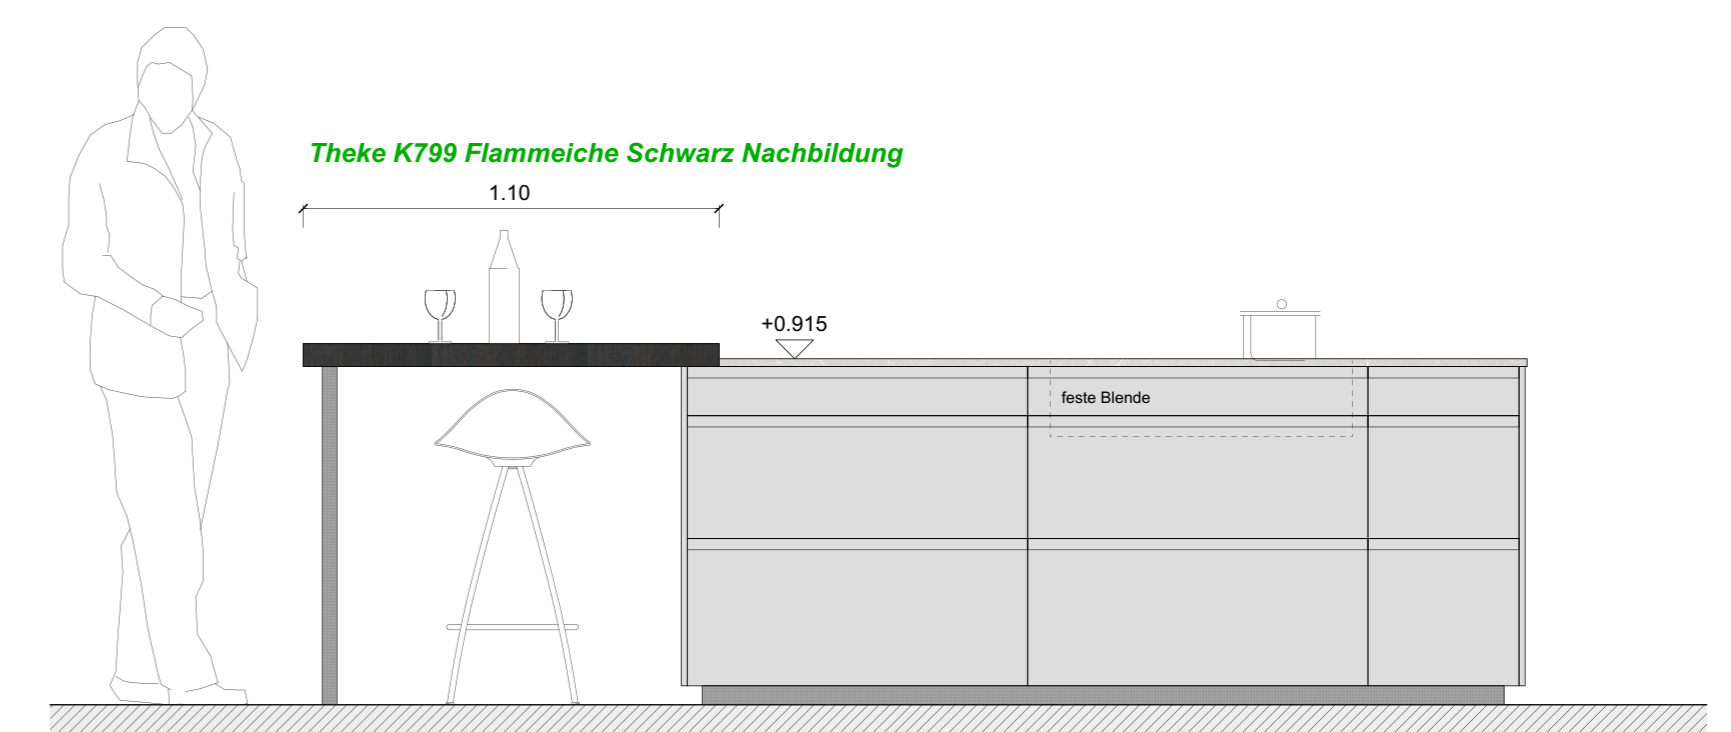

Ansicht A
 Front I / Alea
 L092M Kristallweiss samtmatt

- 0.5 | 1.6 | 30 | 60 | 60 | 60 | 60 | 1.6 | 1.6 | 60 | 60 | 60 | 10
- Vorrats-Auszug-Unterschrank NEU
- Innenschublade Innenauszüge bauseits
- Miele Geschirrspüler G 27365-60 SCVi XXL
- Kehricht bauseits Stoessel im Unterschrank
- Innenschublade Innenauszüge bauseits
- Miele Kuehlcenter K 37682 IDF, rechts
- Miele Backofen H 7460-60 BP sw Obsidianschwarz
- Miele Weinkuehlschrank KWT 6422 IG, rechts Obsidianschwarz
- Miele Waermschublade ESW 7030 Obsidianschwarz

Ansicht B
 Front II / Alea
 L262M Terragrau samtmatt

- 0.5 | 1.6 | 90 | 90 | 40 | 1.6 | 0.5
- Bora Pure PURU, flaechenbuendig Kochfeld-Abzugssystem

Ansicht C
 Front II / Alea
 L262M Terragrau samtmatt

- 0.5 | 1.6 | 60 | 1.00 | 60 | 1.6 | 0.5

Grundriss

Ansicht D

- 80 | 80 | 80
- 39
- 50
- 39 | 1.6
- 1.00
- 59.4
- 80 | 80 | 80

Ausstellung / Musterkueche Atelier Luzern		A19-2 Schueller - C5
Grundriss / Ansichten	Mst. 1:20	Format : A2
Kuechenatelier, Zuerichstrasse 37, 6004 Luzern		File : 19-2_Schueller-C5_20_04
		Datum : 11.09.2019 / ab
Zuerichstrasse 37 Postfach, 6000 Luzern 6 6004 Luzern Tel 041 410 56 56 info@kuechenatelier.ch www.kuechenatelier.ch		estermann küchenatelier ag l u z e r n