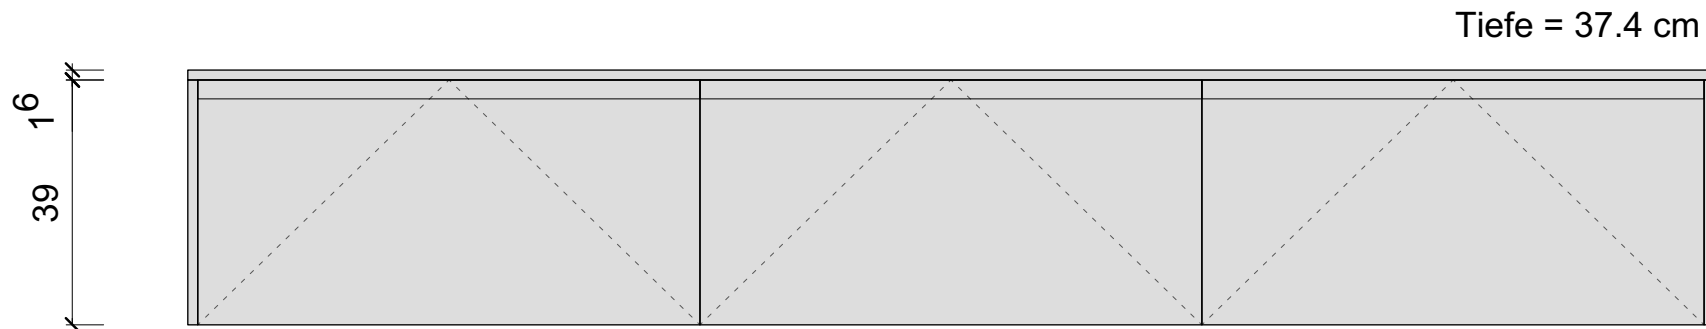

Front III / LIA
K799 Flammeiche Schwarz Nachbildung

Korpus
L262M Terragrau samtmatt

Tiefe = 37.2 cm

Front II / Alea
L262M Terragrau samtmatt