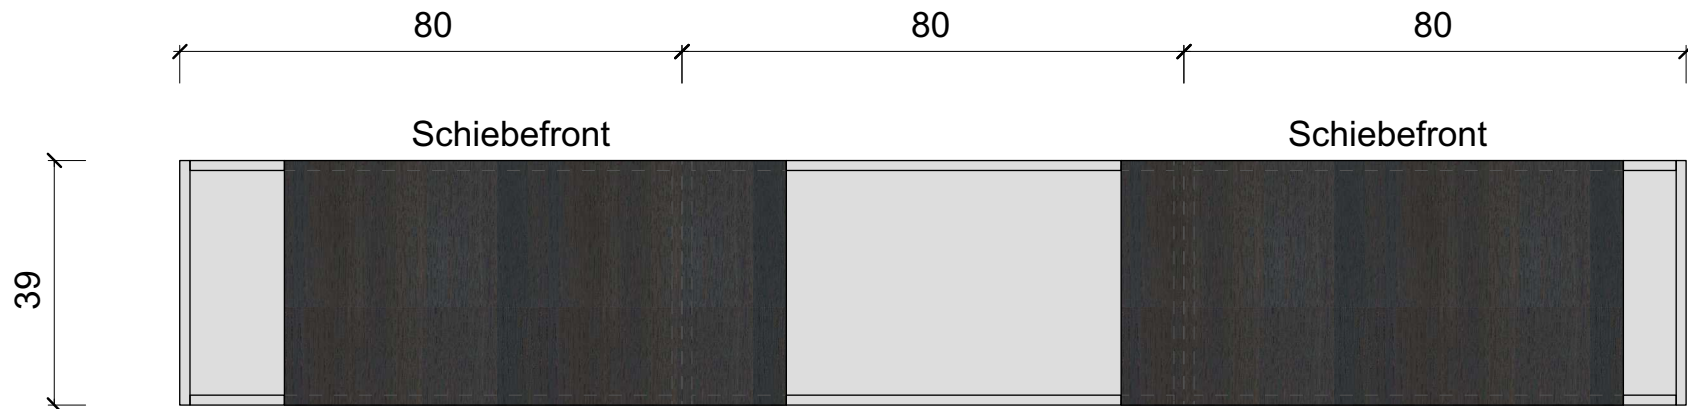

Front III / LIA
K799 Flammeiche Schwarz Nachbildung

Korpus
L262M Terragrau samtmatt

Tiefe = 37.2 cm

Front II / Alea
L262M Terragrau samtmatt